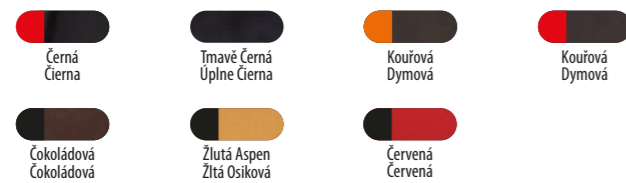

BEZPEČNOSTNÍ BOTY - BEZPEČNOSTNÁ OBUV

GET FORCE LOW - 001467-0414

S3	SRC														
Size	39	40	41	41,5	42	42,5	43	43,5	44	44,5	45	46	47	48	BIG SIZE
Svršek	Nubuková kůže mm 1.8/2.0 premium hydro-pro														
Zvršok	Nubuková koža mm 1.8/2.0 premium hydro-pro														1/6 Pairs