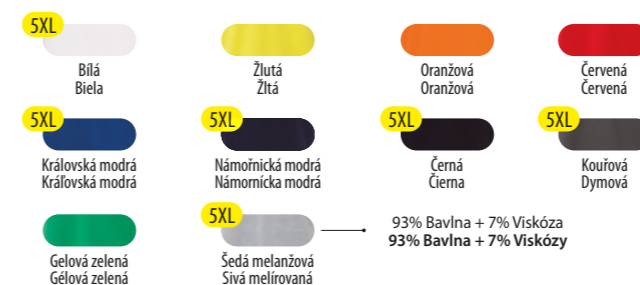

POLOKOŠILE - POLOKOŠELE

VERONA - 001213-0373