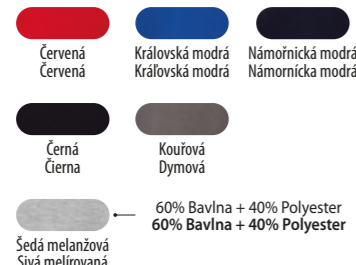

NEW ORLEANS - 001647-0544

Size	-	XS	S	M	L	XL	XXL	3XL	4XL	5XL	BIG SIZE
Látka	55% BAVLNA + 45% POLYESTER, GÁZOVINA										
Tkanina	55% BAVLNA + 45% POLYESTER, ČESANÝ FLÍS										
	260 g 1/20 pcs