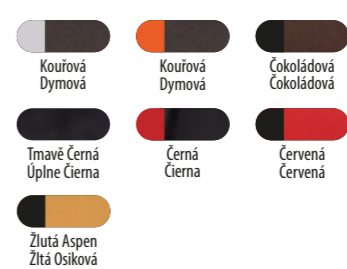

KALHOTY - NOHAVICE

WORKER - 000928-0331

Size	-	XS	S	M	L	XL	XXL	3XL	4XL	5XL	BIG SIZE
Látka	100% BAVLNA, KEPR SANFORIZOVANÝ										
Tkanina	100% BAVLNA, SANFORIZOVANÝ KEPR										
	260 g										
	1/20 pcs										

KALHOTY - NOHAVICE

WORKER PRO - 001403-0405

Size	-	XS	S	M	L	XL	XXL	3XL	-	-	BIG SIZE
Látka	65% POLYESTER + 35% BAVLNA, KEPR										
Tkanina	65% POLYESTER + 35% BAVLNA, KEPR										
	250 g										
	1/20 pcs										

KALHOTY - NOHAVICE

WORKER STRETCH - 001199-0376

Size	XXS	XS	S	M	L	XL	XXL	3XL	4XL	5XL	BIG SIZE
Látka	98% BAVLNA + 2% ELASTAN, KEPR STRETCH										
Tkanina	98% BAVLNA + 2% ELASTAN, PRUŽNÝ KEPR										
	300 g										
	1/20 pcs										

KALHOTY - NOHAVICE

WORKER TECH - 001405-0406

Size	-	XS	S	M	L	XL	XXL	3XL	-	-	BIG SIZE
Látka	65% POLYESTER + 35% BAVLNA, KEPR MECHANICAL STRETCH										
Tkanina	65% POLYESTER + 35% BAVLNA, KEPR MECHANICKÝ PRUŽNÝ										
	265 g										
	1/20 pcs										

BEZPEČNOSTNÍ BOTY - BEZPEČNOSTNÁ OBUV

GET FORCE LOW - 001467-0437

Size	39	40	41	41,5	42	42,5	43	43,5	44	44,5	45	46	47	48	BIG SIZE
Svršek	Kožená líčovka mm 1.8/2.0 premium hydro-pro														
Zvršok	Useň mm 1.8/2.0 premium hydro-pro														
	1/6 Pairs														

CE II CAT

BEZPEČNOSTNÍ BOTY - BEZPEČNOSTNÁ OBUV

GET FORCE MID - 001445-0437

Size	39	40	41	41,5	42	42,5	43	43,5	44	44,5	45	46	47	48	BIG SIZE
Svršek	Kožená líčovka mm 1.8/2.0 premium hydro-pro														
Zvršok	Useň mm 1.8/2.0 premium hydro-pro														
	1/6 Pairs														

CE II CAT

BEZPEČNOSTNÍ BOTY - BEZPEČNOSTNÁ OBUV

GET FORCE LOW - 001467-0414

Size	39	40	41	41,5	42	42,5	43	43,5	44	44,5	45	46	47	48	BIG SIZE
Svršek	Nubuková kůže mm 1.8/2.0 premium hydro-pro														
Zvršok	Nubuková koža mm 1.8/2.0 premium hydro-pro														
	1/6 Pairs														

CE II CAT

BEZPEČNOSTNÍ BOTY - BEZPEČNOSTNÁ OBUV

GET FORCE MID - 001445-0414

Size	39	40	41	41,5	42	42,5	43	43,5	44	44,5	45	46	47	48	BIG SIZE
Svršek	Nubuková kůže mm 1.8/2.0 premium hydro-pro														
Zvršok	Nubuková koža mm 1.8/2.0 premium hydro-pro														
	1/6 Pairs														

CE II CAT

BEZPEČNOSTNÍ BOTY - BEZPEČNOSTNÁ OBUV

GET FORCE LOW LD - 001507-0414