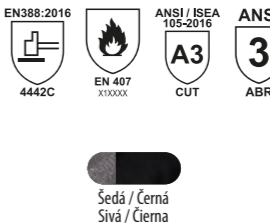

- Sedá / Černá Sivá / Čierna

PROTIŘEZNÉ RUKAVICE - RUKAVICE ODOLNÉ VOČI POREZANIU

01-701 - 001479-0460

Size	-	-	7	8	9	10	11	-

Materiál	50% KYORENE + 21% HPPE + 12% SKLENĚNÉ VLÁKNO + 7% ELASTAN + 7% OCELOVÉ VLÁKNO + 3% POLYESTER
Materiál	50% KYORENE + 21% HPPE + 12% SKLENĚNÉ VLÁKNO + 7% ELASTAN + 7% OCELOVÉ VLÁKNO + 3% POLYESTER