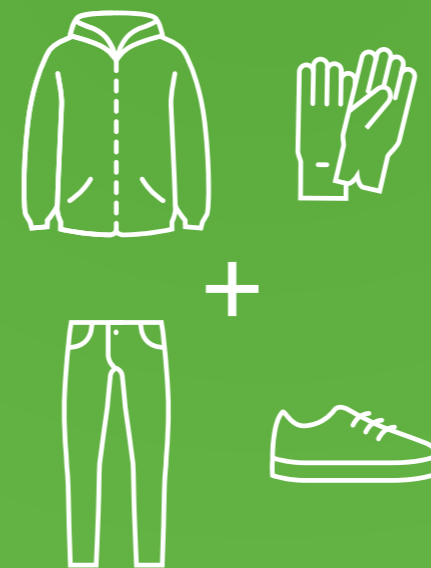

WORKIN
COLORS

02 HARMONY

Protagonistou této kolekce Workincolors je **zelená**, ideální odstín pro ty, kteří **pracují ve styku s přírodou**, ale i pro ty, kteří chtějí **pracovat beze stresu**, mít dobrou náladu a mít na sobě **barvu vyrovnanosti a harmonie**. Z tohoto důvodu v tomto výběru naleznete jak **technické výrobky**, i s vysokou viditelností, navržené hlavně pro pracovníky v oblasti ekologie, tak **casual oblečení**, vhodné pro různé příležitosti.

Protagonistom tejto kolekcie Workincolors je **zelená** farba, ktorá je ideálna pre tých, ktorí pracujú **v kontakte s prírodou**, ale ktorá okrem toho napomáha **pracovať bez stresu** a cítiť sa dobre, pretože je to **farba rovnováhy a harmónie**. To je dôvodom, prečo v tomto výbere nájdete **technické prvky**, aj s vysokou viditeľnosťou, určené predovšetkým pracovníkom v parkoch, ako aj **odevy na voľný čas**, vhodné pre rôzne príležitosti.