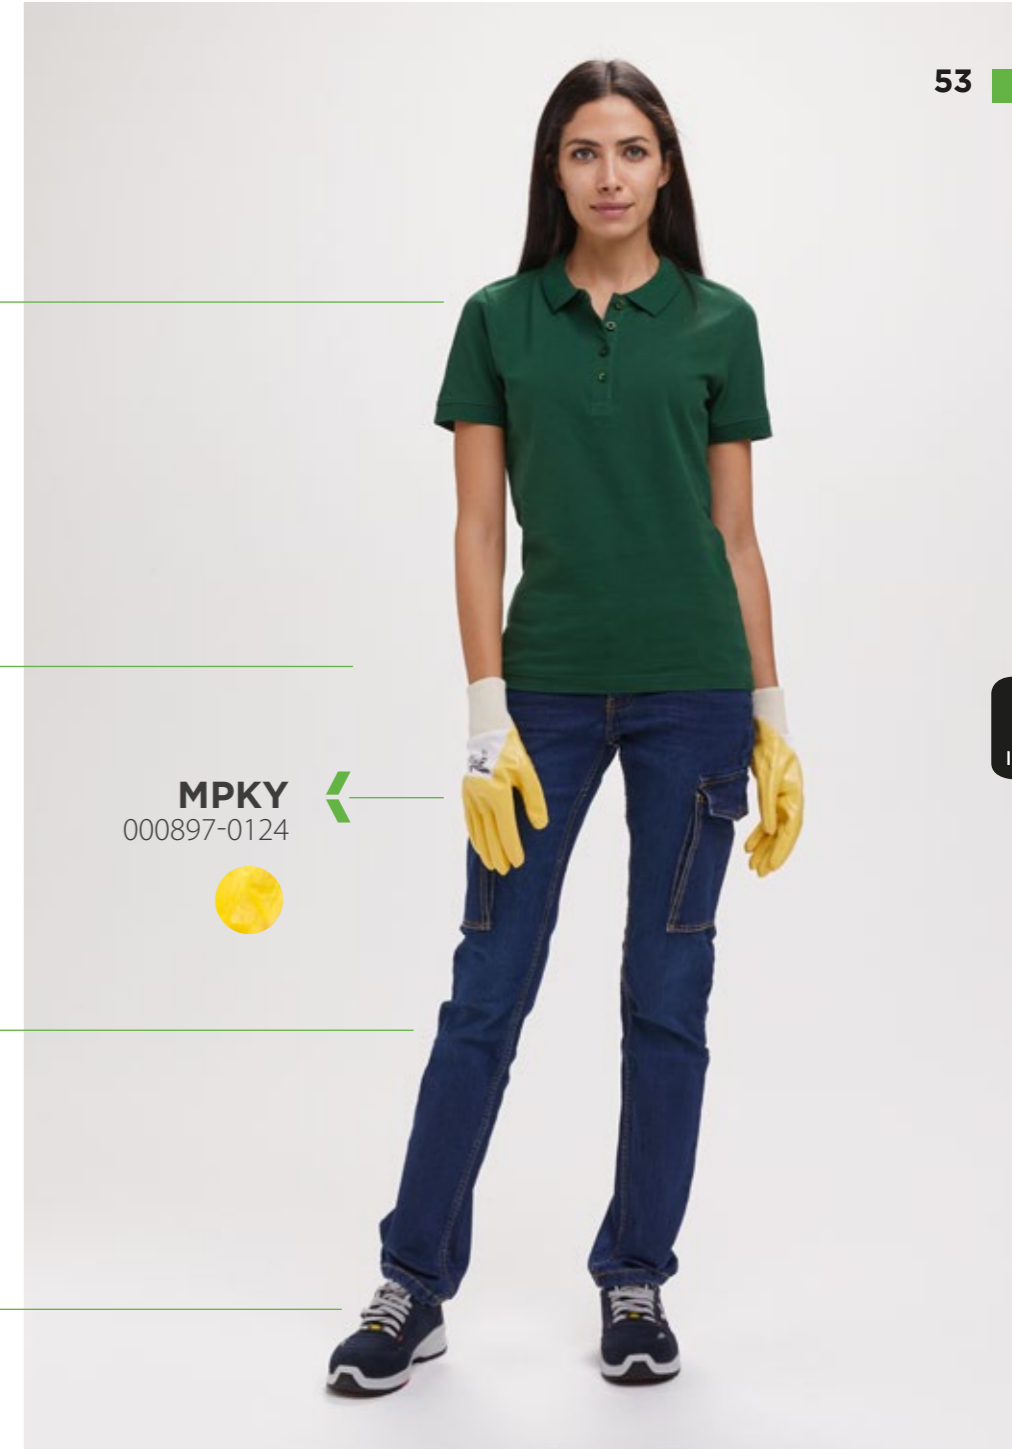

W0202 LOOK ➤

VENICE LADY
000953-0305

MIAMI+ LADY
000002-0001

HUMMER LADY
000243-0076

GET FRESH LD LOW
001515-0463

MPKY
000897-0124

LOOK W0203

FLORENCE
000930-0021