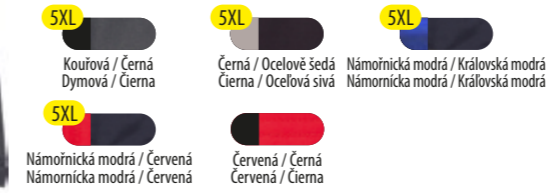

BUNDY

FIGHTER 2.0 - 001012-0051

Size	-	XS	S	M	L	XL	XXL	3XL	4XL	5XL	BIG SIZE
Látka	100% POLYESTER, PONŽE RIPSTOP 240T										
Tkanina	100% POLYESTER, RIPSTOP PONŽE 240T