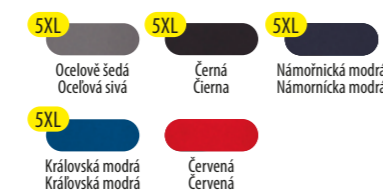

PERTH - 001474-0491

Size	-	XS	S	M	L	XL	XXL	3XL	4XL	5XL	BIG SIZE
Látka	100% POLYESTER, SOFT SHELL MECHANICAL STRETCH										
Tkanina	100% POLYESTER, SOFT SHELL MECHANICKY PRUZNÝ										
	280 g 1/20 pcs