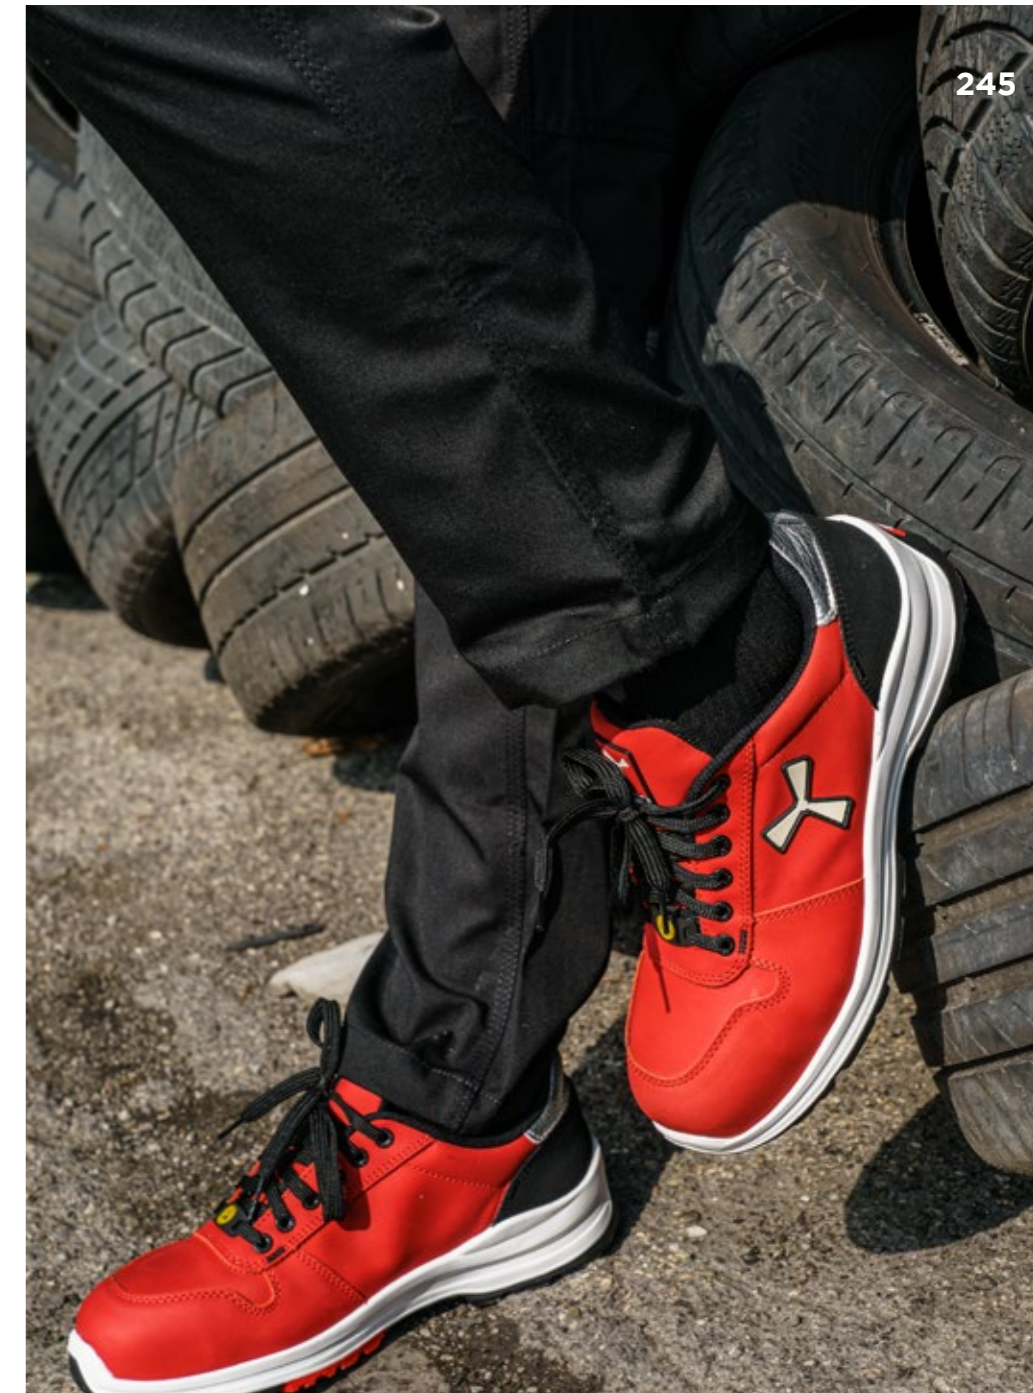

Get Force Low Ld

INDEX