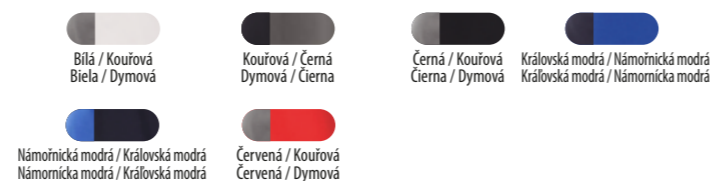

TRIČKA - TRIČKÁ

PINETA LADY - 000890-0033