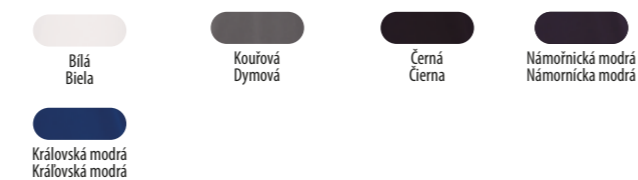

TRIČKA - TRIČKÁ

PINETA LADY - 000890-0033

Size	-	XS	S	M	L	XL	XXL	-	-	-	BIG SIZE
Látka	100% BAVLNA, ŽERZEJ										
Tkanina	100% BAVLNA, ÚPLET										
	165 g										5/50 pcs

Lady MATCH Regular Fit CE I CAT