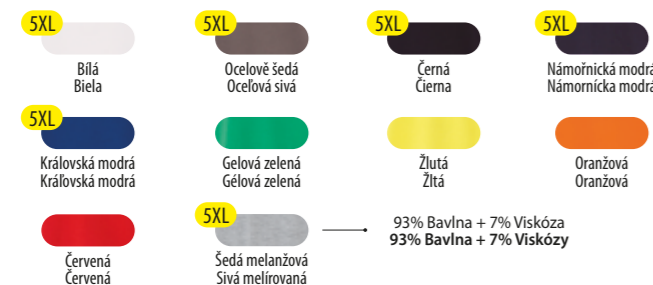

TRIČKA - TRIČKÁ

PINETA - 000893-0033