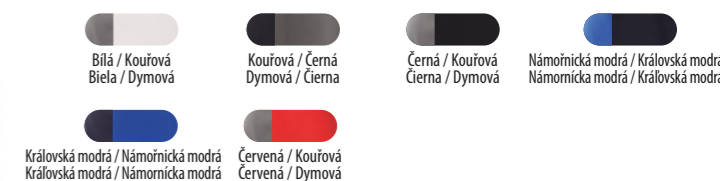

KOŠILE - KOŠELE

LABRADOR - 001355-0402