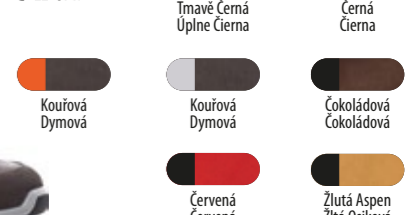

BEZPEČNOSTNÍ BOTY - BEZPEČNOSTNÁ OBUV

GET FORCE MID - 001445-0414

Size	39	40	41	41,5	42	42,5	43	43,5	44	44,5	45	46	47	48	BIG SIZE
Obermaterial	Nubuková kůže mm 1.8/2.0 premium hydro-pro														
Bovenleer	Nubuková kůže mm 1.8/2.0 premium hydro-pro