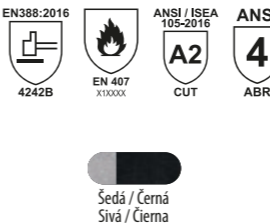

- Sedá / Černá Sivá / Čierna

PROTIŘEZNÉ RUKAVICE - RUKAVICE ODOLNÉ VOČI POREZANIU

01-101 - 001476-0457

Size	-	6	7	8	9	10	11	-

Materiál	85% KYORENE + 10% ELASTAN + 5% POLYESTER
Materiál	85% KYORENE + 10% ELASTAN + 5% POLYESTER