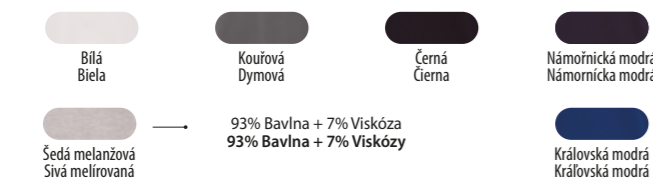

TRIČKA - TRIČKÁ

PRINT - 001048-0311

Size	-	XS	S	M	L	XL	XXL	3XL	4XL	5XL	BIG SIZE
Látka	100% BAVLNA, ŽERZEJ										
Tkanina	100% BAVLNA, ÚPLET										
	150 g										10/100 pcs

Regular Fit CE I CAT

TRIČKA - TRIČKÁ

PINETA - 000893-0033

Size	-	XS	S	M	L	XL	XXL	3XL	4XL	5XL	BIG SIZE
Látka	100% BAVLNA, ŽERZEJ										
Tkanina	100% BAVLNA, ÚPLET										
	165 g										5/50 pcs

MATCH Regular Fit CE I CAT

TRIČKA - TRIČKÁ

CORPORATE - 001464-0438

Size	-	XS	S	M	L	XL	XXL	3XL	4XL	5XL	BIG SIZE
Látka	60% BAVLNA + 40% POLYESTER, ŽERZEJ										
Tkanina	60% BAVLNA + 40% POLYESTER, ÚPLET										
	165 g										5/50 pcs

Regular Fit CE I CAT

TRIČKA - TRIČKÁ

PINETA LADY - 000890-0033

Size	-	XS	S	M	L	XL	XXL	-	-	-	BIG SIZE
Látka	100% BAVLNA, ŽERZEJ										
Tkanina	100% BAVLNA, ÚPLET										
	165 g										5/50 pcs

Lady MATCH Regular Fit CE I CAT

POLOKOŠILE - POLOKOŠELE

ROME - 001147-0373

Size	-	XS	S	M	L	XL	XXL	3XL	4XL	5XL	BIG SIZE
Látka	100% BAVLNA, ŽERZEJ										
Tkanina	100% BAVLNA, ÚPLET										
	180 g										5/50 pcs

Regular Fit CE I CAT

POLOKOŠILE - POLOKOŠELE

VERONA - 001213-0373

Size	-	XS	S	M	L	XL	XXL	3XL	4XL	5XL	BIG SIZE
Látka	100% BAVLNA, PIKÉ										
Tkanina	100% BAVLNA, PIKET										
	180 g										5/50 pcs

Regular Fit

POLOKOŠILE - POLOKOŠELE

COMPANY - 001465-0440

Size	-	XS	S	M	L	XL	XXL	3XL	4XL	5XL	BIG SIZE
Látka	60% BAVLNA + 40% POLYESTER, PIKÉ										
Tkanina	60% BAVLNA + 40% POLYESTER, PIKET										
	230 g										5/50 pcs

Regular Fit CE I CAT

KOŠILE - KOŠELE

LABRADOR - 001355-0402

Size	-	-	S	M	L	XL	XXL	3XL	-	-	BIG SIZE
Látka	100% BAVLNA, ŽERZEJ										
Tkanina	100% BAVLNA, ÚPLET										
	190 g										1/15 pcs

Regular Fit CE I CAT