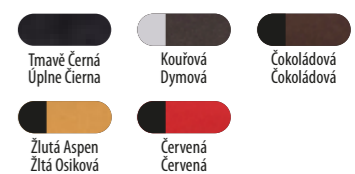

KALHOTY - NOHAVICE

WORKER - 000928-0331

Size	-	XS	S	M	L	XL	XXL	3XL	4XL	5XL	BIG SIZE
Látka	100% BAVLNA, KEPR SANFORIZOVANÝ										
Tkanina	100% BAVLNA, SANFORIZOVANÝ KEPR										
	260 g										
	1/20 pcs										

KALHOTY - NOHAVICE

WORKER PRO - 001403-0405

Size	-	XS	S	M	L	XL	XXL	3XL	-	-	BIG SIZE
Látka	65% POLYESTER + 35% BAVLNA, KEPR										
Tkanina	65% POLYESTER + 35% BAVLNA, KEPR										
	250 g										
	1/20 pcs										

KALHOTY - NOHAVICE

WORKER STRETCH - 001199-0376

Size	XXS	XS	S	M	L	XL	XXL	3XL	4XL	5XL	BIG SIZE
Látka	98% BAVLNA + 2% ELASTAN, KEPR STRETCH										
Tkanina	98% BAVLNA + 2% ELASTAN, PRUŽNÝ KEPR										
	300 g										
	1/20 pcs										

KALHOTY - NOHAVICE

WORKER TECH - 001405-0406

Size	-	XS	S	M	L	XL	XXL	3XL	-	-	BIG SIZE
Látka	65% POLYESTER + 35% BAVLNA, KEPR MECHANICAL STRETCH										
Tkanina	65% POLYESTER + 35% BAVLNA, KEPR MECHANICKÝ PRUŽNÝ										
	265 g										
	1/20 pcs										

BEZPEČNOSTNÍ BOTY - BEZPEČNOSTNÁ OBUV

GET FORCE LOW - 001467-0437

Size	39	40	41	41,5	42	42,5	43	43,5	44	44,5	45	46	47	48	BIG SIZE
Svršek	Kožená líčovka mm 1.8/2.0 premium hydro-pro														
Zvršok	Useň mm 1.8/2.0 premium hydro-pro														
	1/6 Pairs														

CE II CAT

BEZPEČNOSTNÍ BOTY - BEZPEČNOSTNÁ OBUV

GET FORCE MID - 001445-0437

Size	39	40	41	41,5	42	42,5	43	43,5	44	44,5	45	46	47	48	BIG SIZE
Svršek	Kožená líčovka mm 1.8/2.0 premium hydro-pro														
Zvršok	Useň mm 1.8/2.0 premium hydro-pro														
	1/6 Pairs														

CE II CAT

BEZPEČNOSTNÍ BOTY - BEZPEČNOSTNÁ OBUV

GET FORCE LOW - 001467-0414

Size	39	40	41	41,5	42	42,5	43	43,5	44	44,5	45	46	47	48	BIG SIZE
Svršek	Nubuková kůže mm 1.8/2.0 premium hydro-pro														
Zvršok	Nubuková koža mm 1.8/2.0 premium hydro-pro														
	1/6 Pairs														

CE II CAT

BEZPEČNOSTNÍ BOTY - BEZPEČNOSTNÁ OBUV

GET FORCE MID - 001445-0414

Size	39	40	41	41,5	42	42,5	43	43,5	44	44,5	45	46	47	48	BIG SIZE
Svršek	Nubuková kůže mm 1.8/2.0 premium hydro-pro														
Zvršok	Nubuková koža mm 1.8/2.0 premium hydro-pro														
	1/6 Pairs														

CE II CAT

BEZPEČNOSTNÍ BOTY - BEZPEČNOSTNÁ OBUV

GET FORCE LOW LD - 001507-0414